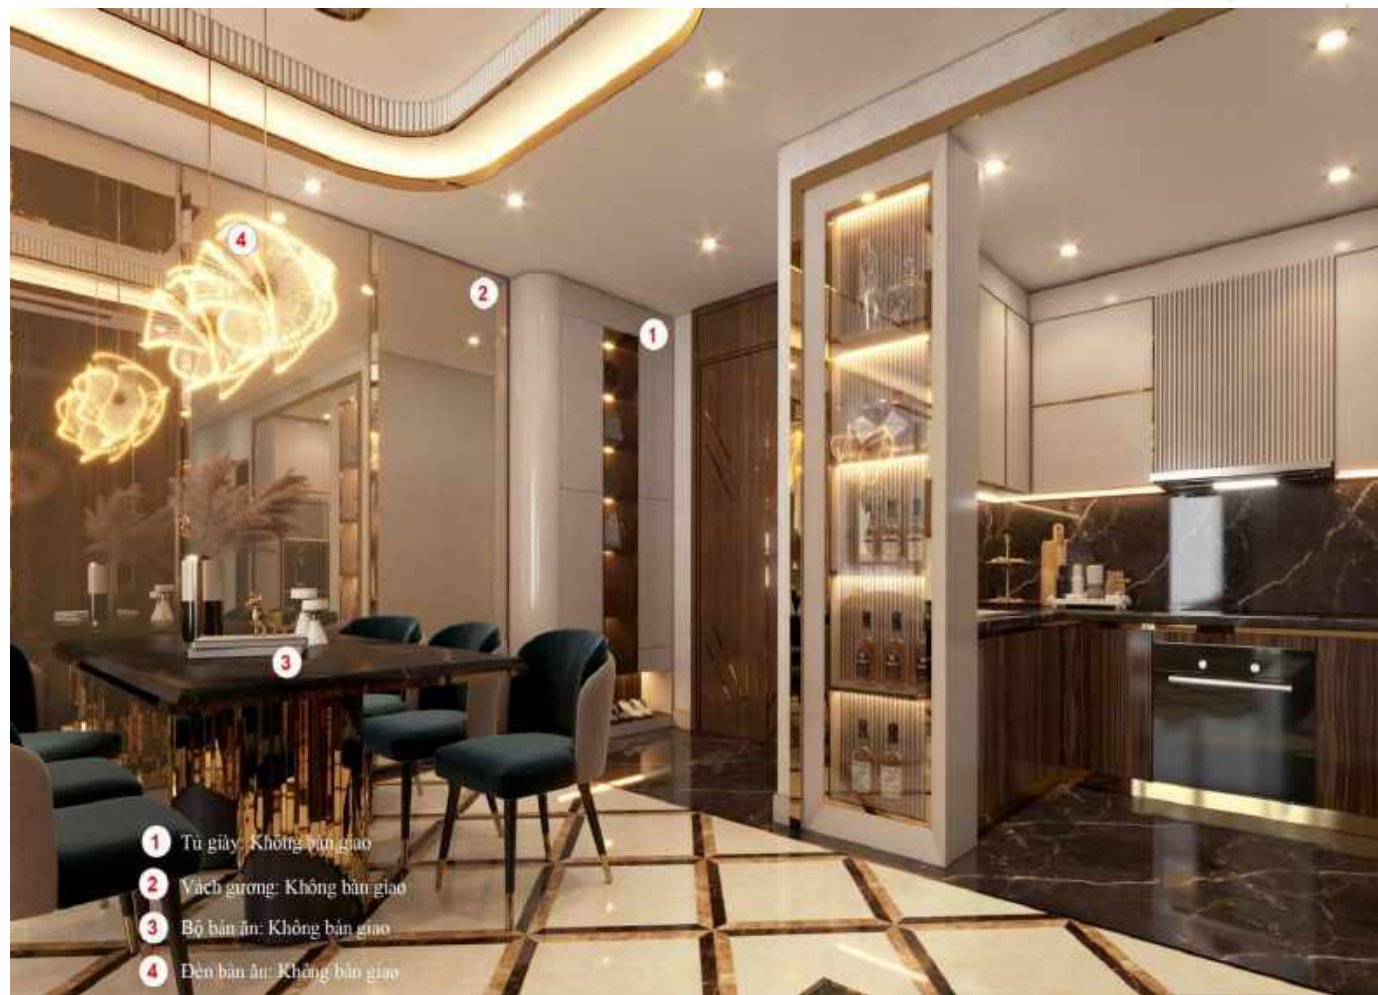

GÓI BESPOKE VỚI CĂN HỘ 3 & 3,5 PN

Các hạng mục KH được lựa chọn TCBG bespoke - **KHÔNG** phát sinh thêm chi phí

TT	HẠNG MỤC	Option 3
1	Sàn Phòng khách, Bếp	Lát gạch tone chủ đạo màu trắng vân mây kèm viền hoa văn họa tiết (đồng bộ màu sắc và vân họa tiết giữa các không gian)
2	Sàn Phòng ngủ	Gỗ màu nâu trầm - thiên hướng cổ điển (Lát dạng xương cá)
3	Cửa thông phòng	Cửa gỗ màu nâu trầm - thiên hướng cổ điển
4	Tủ bếp	Tủ bếp trên màu trắng kem, tủ bếp dưới màu vân gỗ nâu trầm; có line inox màu vàng
5	Đá ốp bếp + Mặt bếp	Đá đen vân vàng